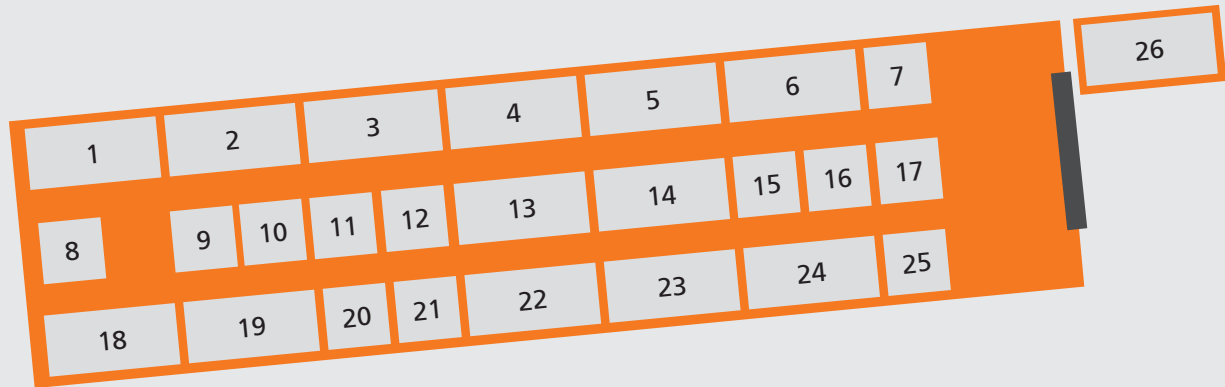

AUSSENZELT 1

AUSSENBEREICH 2

1	REKA GmbH & Co. KG	16	Erich Rothe GmbH
2	SSI Schäfer Automation GmbH	17	INNOPARK Kitzingen GmbH
3	Kinkele GmbH	18	Franken Guss GmbH & Co. KG
4	Fritsch GmbH & Co. KG	19	F.S. Fehrer Automotive GmbH
5	Landratsamt Kitzingen	20	Amtsgericht Kitzingen
6	AOK Bayern	21	Frische und Service GmbH
7	Mainfränkische Werkstätten	22	Agentur für Arbeit
8	EDEKA	23	Stadt Kitzingen
9	Haus der Pflege KITZINGERLAND GmbH	24	IGLHAUT GbmH
10	BSZ für Wirtschaft und DV	25	Knopp GmbH
11	AWO Unterfranken	26	Eugen Wahner GmbH
12	AELF Kitzingen-Würzburg		
13	LEONI Bordnetz-Systeme GmbH		
14	BayWa AG		
15	Bayerische Asphaltmischwerke