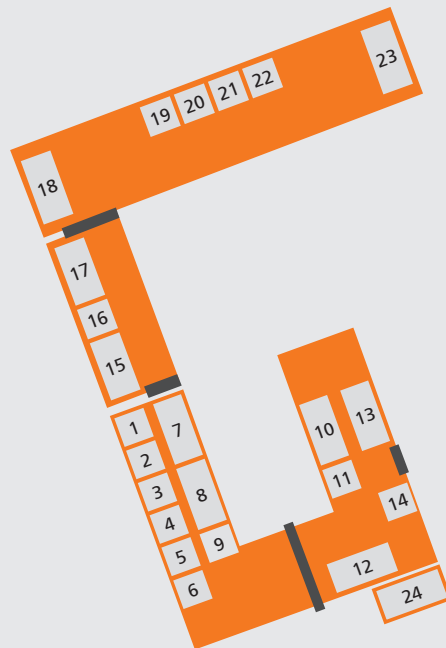

AUSSENZELT 2

1	DEBEKA	16	Pfenning Elektroanlagen GmbH
2	Region Mainfranken GmbH	17	Göpfert Maschinen GmbH
3	FOS Kitzingen	18	STRABAG AG
4	Wirtschaftsschule Kitzingen	19	Deutsche Bahn AG
5	VS Logistics Würzburg GmbH	20	Coolworld Rentals GmbH
6	Simon Möhringer Anlagenbau GmbH	21	Pfeuffer GmbH
7	wüma GmbH	22	DEICHMANN SE
8	GEA Brewery Systems GmbH	23	DACHSER SE
9	KIV GmbH	24	NFZ Franken
10	Staatliche BFS KT-OCH Fachbereich Holztechnik		
11	Internistische Gemeinschaftspraxis Dr. Brohm		
12	Knauf Gips KG		
13	Blutspendedienst BRK GmbH		
14	VR Bank Kitzingen eG		
15	Berufsfachschule für Massage und Physiotherapie der Kybalion GmbH