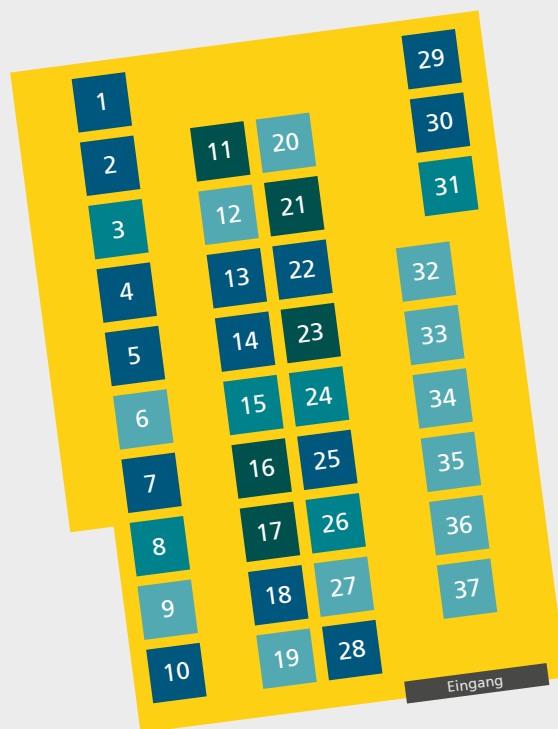

itWheels Arena

Industrie

- 1 BLG Handelslogistik GmbH & Co. KG
- 2 Elektro Löther GmbH
- 4 Julius Spillner GmbH & Co. Farben KG
- 5 Jaeger Ausbau GmbH + Co. KG Würzburg
- 7 Wiedenmann Seile
- 10 jfnetwork.group
- 13 Maler- und Lackierergewerkschaft Kitzingen
- 14 Licht-, Kraft- und Wasserwerke Kitzingen GmbH
- 18 KIV GmbH
- 22 Spindler GmbH & Co. KG
- 25 HWK UFR
- 28 Coolworld Rentals GmbH
- 29 VR Bank Kitzingen eG
- 30 Pfenning Elektroanlagen GmbH

Dienstleistung

- 6 Frankana Freiko GmbH
- 9 Diakonisches Werk Kitzingen e.V.
- 12 Amtsgericht Kitzingen
- 19 AELF Kitzingen-Würzburg
- 20 Bundespolizei
- 27 IHK WÜ-SW
- 32 Amt für Ländliche Entwicklung Unterfranken
- 33 Sparkasse Mainfranken Würzburg
- 34 Deutsche Telekom AG
- 35 Berufsberatung – Agentur für Arbeit
- 36 Agentur für Arbeit
- 37 Polizei Bayern

Schulen

- 11 Berufsfachschule Ernährung & Versorgung
- 16 FOS-BOS KT
- 17 Wirtschaftsschule KT
- 21 Berufsfachschule für Pflege an der Klinik Kitzinger Land
- 23 Berufsfachschule für Pharmazeutisch-technische Assistenten

Handwerk

- 3 Südzucker AG
- 8 Erich Rothe GmbH & Co. KG
- 15 Metall-Innung Mainfranken Mitte
- 24 Hänel Büro- und Lagersysteme
- 26 Lindner SE
- 31 Simon Möhringer Anlagenbau GmbH