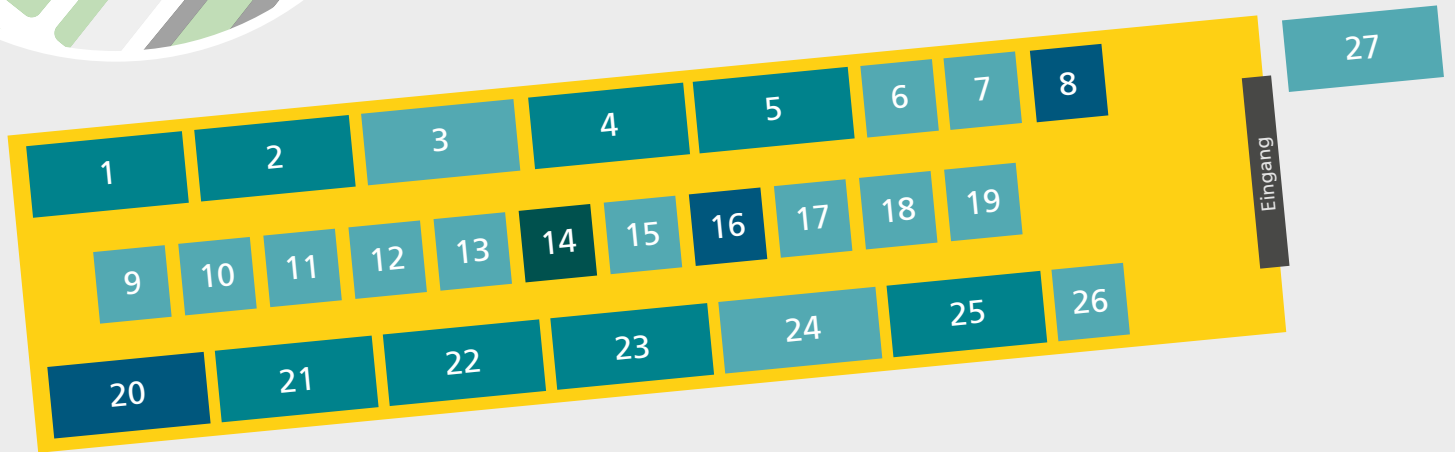

Außenzelt 1

Dienstleistungen

- 3 wüma GmbH
- 6 Stadt Kitzingen
- 7 Landratsamt Kitzingen
- 9 EDEKA Unternehmensgruppe Nordbayern-Sachsen-Thüringen
- 10 Globus Fachmärkte GmbH & Co. KG
- 11 Unternehmensverbund Mainfränkische Werkstätten GmbH
- 12 Bayerische Asphaltmischwerke GmbH & Co. KG für Straßenbaustoffe
- 13 Finanzamt Kitzingen
- 15 Bundeswehr
- 17 Eneco eMobility GmbH
- 18 DRYKORN Modevertriebs GmbH & Co. KG
- 19 INNOPARK Kitzingen / HOCH.REIN Group

- 24 BayWa AG
- 26 BARMER Kitzingen
- 27 AOK Bayern & Messebüro

Schulen

- 14 NATURA Akademie

Industrie

- 8 M. Roth GmbH & Co. KG
- 16 Georg Ackermann GmbH
- 20 Iglhaut GmbH

Handwerk

- 1 Leonie – Bordnetz-Systeme GmbH
- 2 Kinkele GmbH
- 4 GEA Brewery Systems GmbH
- 5 Knauf Gips KG
- 21 Franken Guss GmbH & Co. KG
- 22 Göpfert Maschinen GmbH
- 23 FRITSCH Bakery Technologies GmbH & Co. KG
- 25 F. S. Fehrer Automotive GmbH