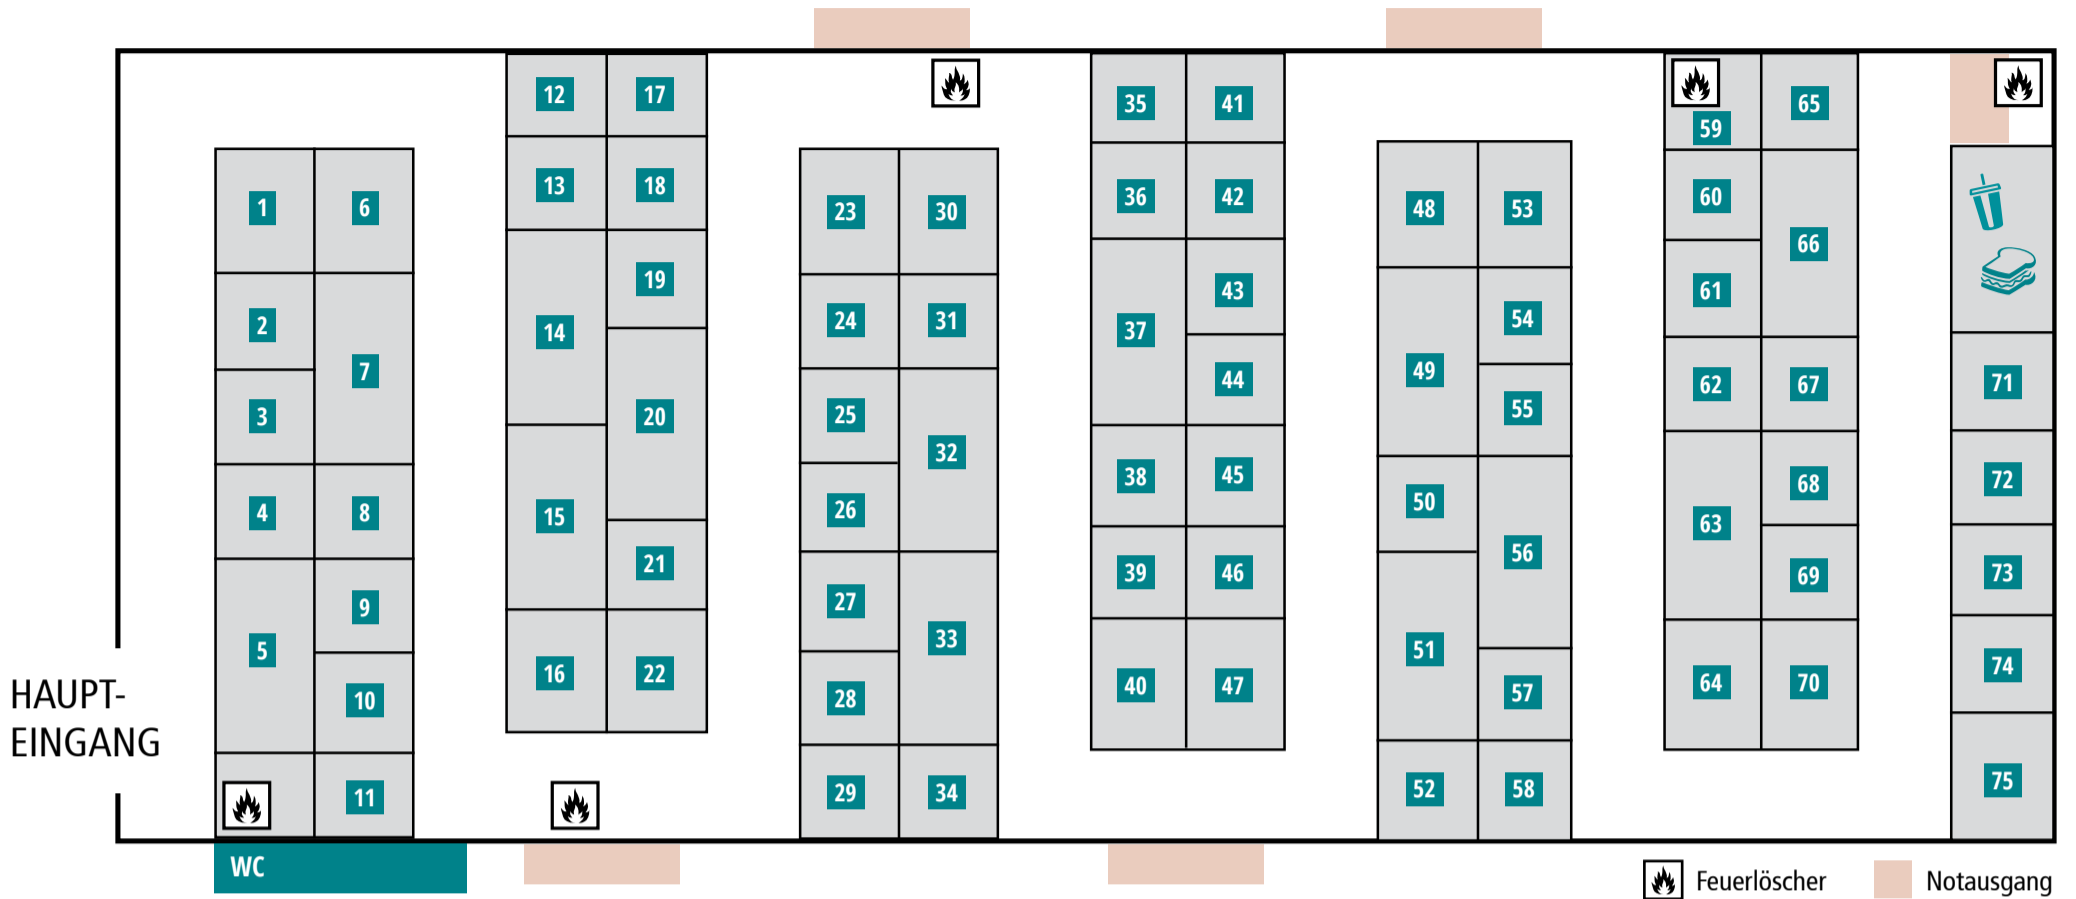

# BIT 2020 – Hallenplan

## alle Aufsteller auf einen Blick

 Der Verkauf von Getränken und Häppchen erfolgt über Mitarbeiter der mainfränkischen Werkstatt, Inklusion.

Wir unterstützen das Thema Inklusion in Stadt und Landkreis

Anfahrt über Panzerstraße